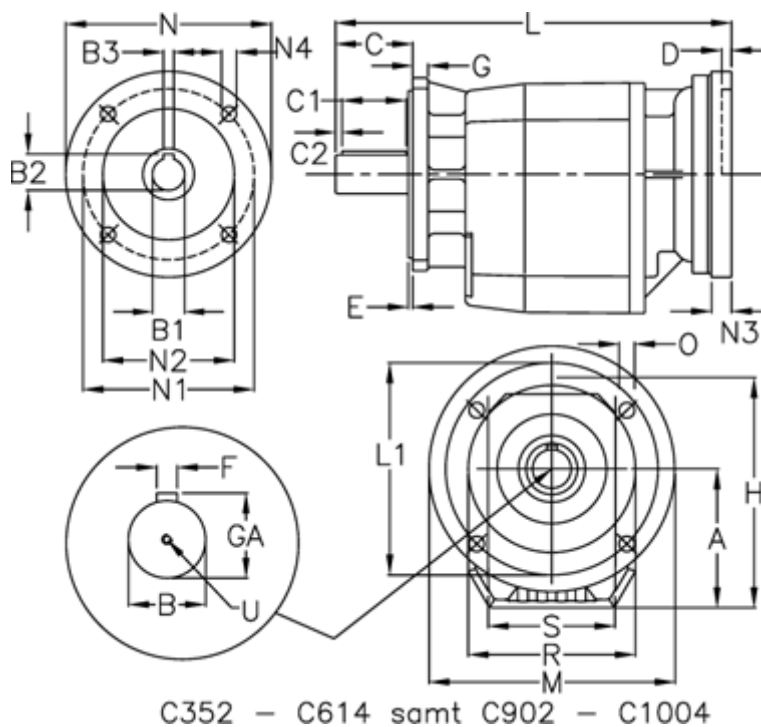

Varenummer: 406201006260830

Beskrivelse: Tandhjulsgear C122UFC-6,2-P80B5-B52

Mål

| | | | |
|-----------|-----------|-------------|-----------|
| A = 82 | D = 4 | L1 = 130 | R = 110 |
| B = 20 | E = 3 | M = 160 | S = 95 |
| B1 = 19 | F = 6 | N = 200 | U = M8x19 |
| B2 = 21.8 | G = 8 | N1 = 165 | |
| B3 = 6 | GA = 22.5 | N2 = 130 | |
| C = 40 | H = 138 | N3 = 0 | |
| C1 = 30 | K = 105 | N4 = M10x12 | |
| C2 = 5 | L = 264 | O = 9 | |